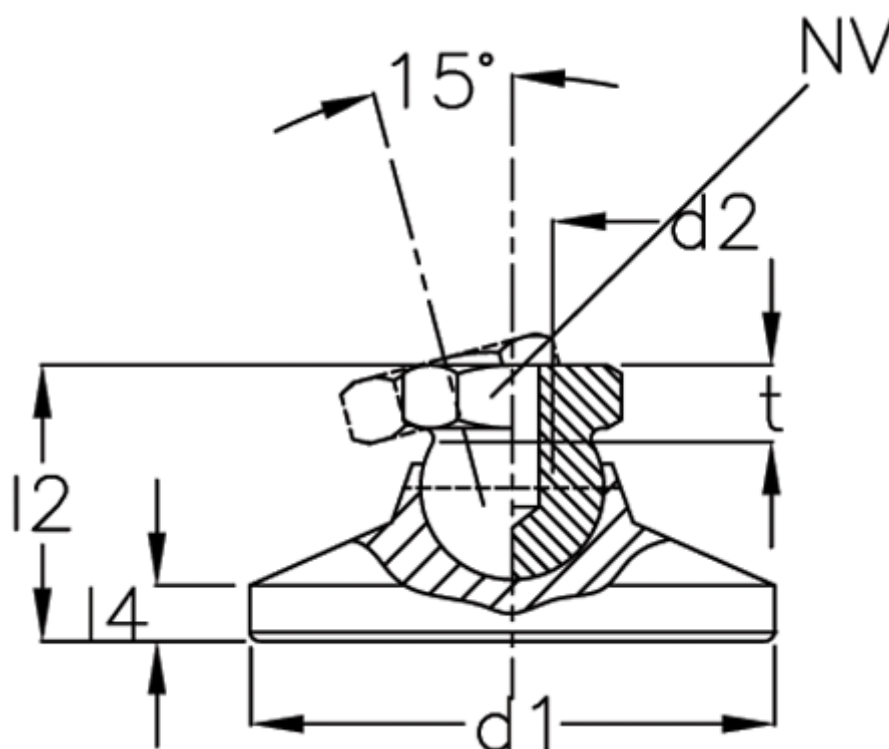

Varenummer: 20343140M12KS
Beskrivelse: E+G Justerfod
GN 343.1-40-M12-KS

Mål

d_1	= 40
d_2	= 12
l_2	= -
l_4	= -
NV	= 17
Statisk belastning (kN)	= 33
t min	= 11.5